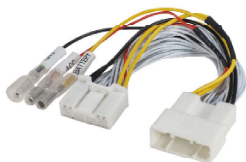

90系ノア/ヴォクシー専用 HDMI映像入力キット
■本製品は、スベアスイッチホールを活用して HDMI 入力 (type-A) と給電用 USB 端子を設置することができます。

iPhone15 シリーズ
ミラーリングキット

MA01A

¥8,140
(税抜¥7,400)

■ iPhone15 シリーズ /Androidの一部機種の Type C 充電口から映像音声を取り出し
HDMI で出力することができるキットです

USB 電源ユニット

UCH3E

¥4,950
(税抜¥4,500)

■ 12/24V 車に両対応した USB 電源ユニットです
タイプ A ポート ×2 口、タイプ C ポート ×1 口

電源取り出し
ケーブル

BH12

¥4,950
(税抜¥4,500)

■ディスプレイオーディオ対応
電源取り出しケーブルです